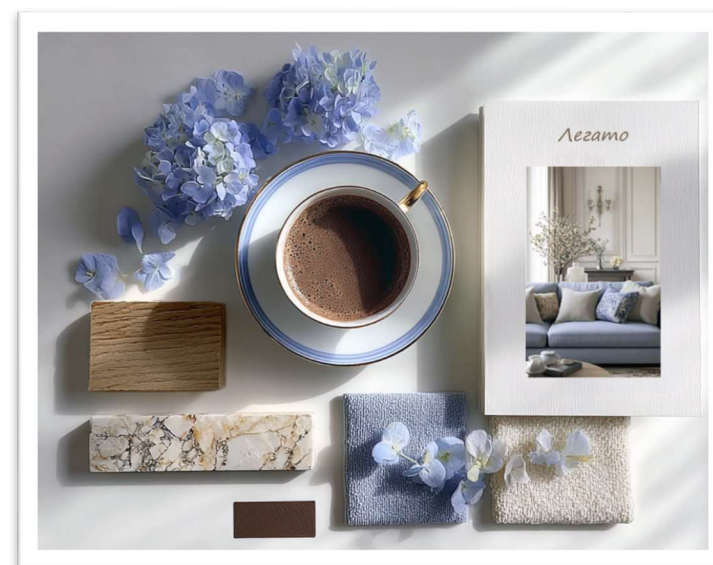

СТОИМОСТЬ УСЛУГ:

Актуальную стоимость услуг можно посмотреть на сайте либо узнать по запросу.

КОЛЛАЖИ ВДОХНОВЕНИЯ ПРОЕКТОВ (МУДБОРДЫ)

ПРОЕКТ «ОСЕННЕЕ НАСТРОЕНИЕ»

Квартира для семейной пары

- Пожеланием владельцев квартиры было создать элегантный интерьер в классическом стиле.
- За основу была взята нейтральная база (бежево-сливочные цвета) и два акцента: темно-синий и терракотовый оттенки, а также латунь с мягким сатиновым блеском. Эта палитра создает одновременно и воздушную атмосферу, и придает, за счет контраста, глубину интерьеру.
- Были тщательно продуманы сценарии освещения, чтобы в разное время суток создать комфортную и уютную атмосферу.
- Благодаря организованным системам хранения были созданы чистые, открытые пространства.
- Сдержанность палитры, повторяемость мотивов и внимание к деталям позволили создать интерьер одновременно и статусный, и по-домашнему уютный.

... элегантный, зрелый, спокойный, деликатный, глубокий ...

ПРОЕКТ «СЕВЕРНЫЕ ЦВЕТЫ»

Квартира для семейной пары с ребенком

- Квартира спроектирована в современном скандинавском стиле.
- Заказчикам хотелось попробовать более сложные цветовые сочетания, поэтому было принято решение использовать светлые природные цвета шалфея, лаванды, ясеня, которые внесли в интерьер воздух, свежесть, гармонию и красоту природы без избыточной яркости.
- Большая площадь позволила учесть все пожелания заказчиков и выделить отдельный мастер-блок для родителей, включающий спальню, санузел и гардеробную. Для девочки была спроектирована просторная детская с выделенными зонами для сна и игр/учебы. Для совместного отдыха и приема гостей в гостиной была спроектирована уютная зона общения.
- Дополнительным пожеланием была возможность отделять зону кухни, от остальной гостиной-столовой, что было достигнуто посредством установки просторной раздвижной двери.