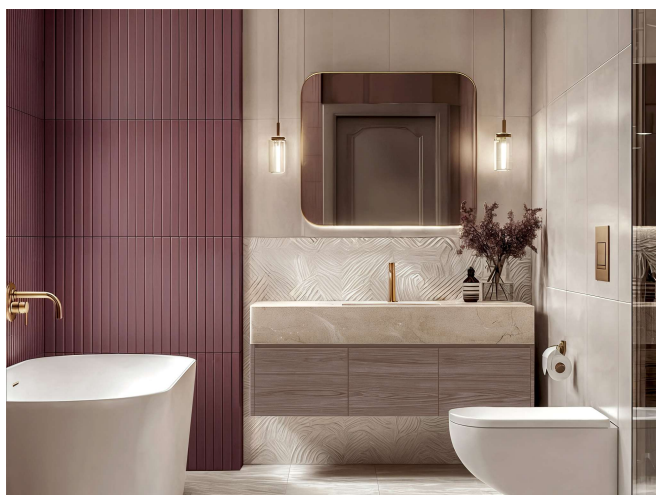

... элегантный, зрелый, спокойный, деликатный, глубокий ...

ПРОЕКТ «СЕВЕРНЫЕ ЦВЕТЫ»

Квартира для семейной пары с ребенком

- Квартира спроектирована в современном скандинавском стиле.
- Заказчикам хотелось попробовать более сложные цветовые сочетания, поэтому было принято решение использовать светлые природные цвета шалфея, лаванды, ясеня, которые внесли в интерьер воздух, свежесть, гармонию и красоту природы без избыточной яркости.
- Большая площадь позволила учесть все пожелания заказчиков и выделить отдельный мастер-блок для родителей, включающий спальню, санузел и гардеробную. Для девочки была спроектирована просторная детская с выделенными зонами для сна и игр/учебы. Для совместного отдыха и приема гостей в гостиной была спроектирована уютная зона общения.
- Дополнительным пожеланием была возможность отделять зону кухни, от остальной гостиной-столовой, что было достигнуто посредством установки просторной раздвижной двери.

... светлый, натуральный, живой, воздушный, лаконичный ...

ПРОЕКТ «МАЛЬБЕК»

Городская квартира для семьи из двух человек

- Квартира спроектирована в современном стиле с использованием природных материалов в отделке. Мягкая, обволакивающая атмосфера без лишнего декора.
- Для владельца квартиры было важным спроектировать комфортабельный кабинет, где он мог бы работать и принимать клиентов.
- Также он увлекается коллекционированием вина, это стало отправной точкой для выбора цветовой гаммы проекта: сочные оттенки цвета бургунди стали акцентами на фоне спокойных песочных, кофейных оттенков.
- Пожеланием супруги была расслабляющая атмосфера «спа» в мастер-ванной, что было достигнуто благодаря использованию дорогих материалов отделки и мягкого освещения.